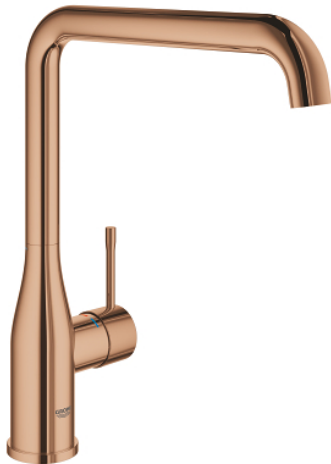

30 505 DA0 ESSENCE EINHAND-SPÜLTISCHBATTERIE, 1/2"

PRODUKTBESCHREIBUNG

- Farbe: warm sunset
- Einlochmontage
- GROHE Long-Life Oberfläche
- GROHE SilkMove 28 mm Keramikkartusche
- GROHE AquaGuide verstellbarer Mousseur
- schwenkbarer Rohrauslauf
- Schwenkbereich wählbar 0° / 150° / 360°
- flexible Anschlusschläuche
- Schnell-Montage-System
- mit integriertem Temperaturbegrenzer
- max. Durchfluss (bei 3 bar): 6.5 l/min